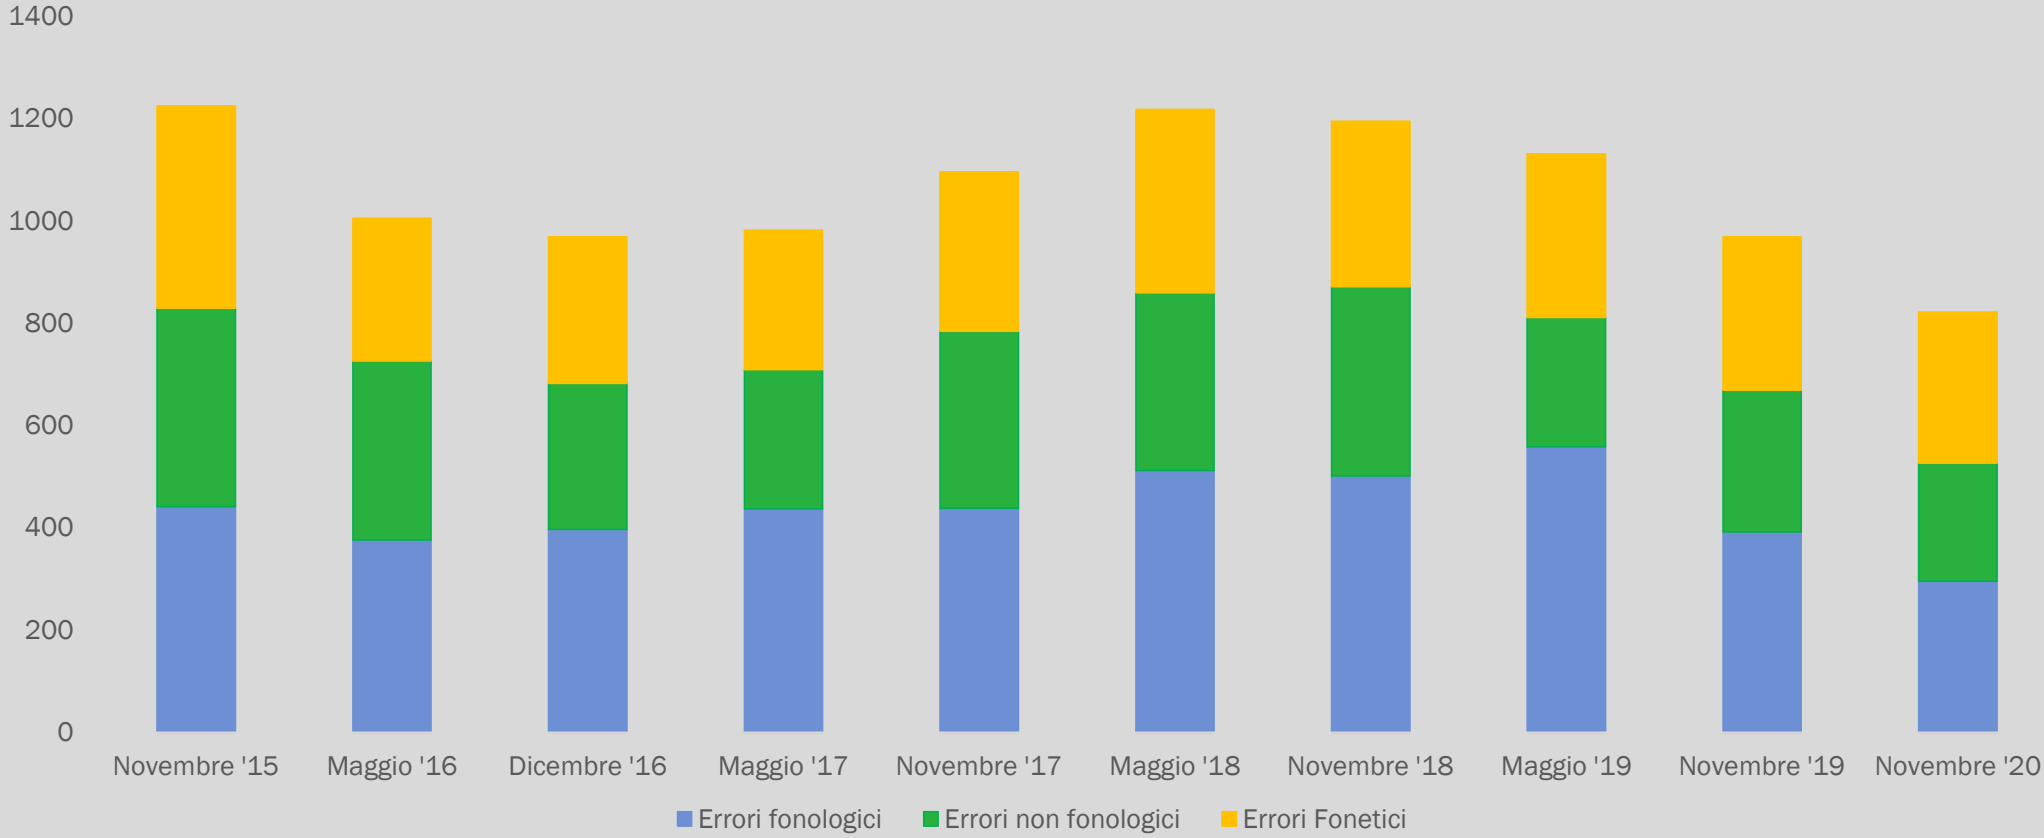

Grafici di Istituto

Tipologia degli errori 2