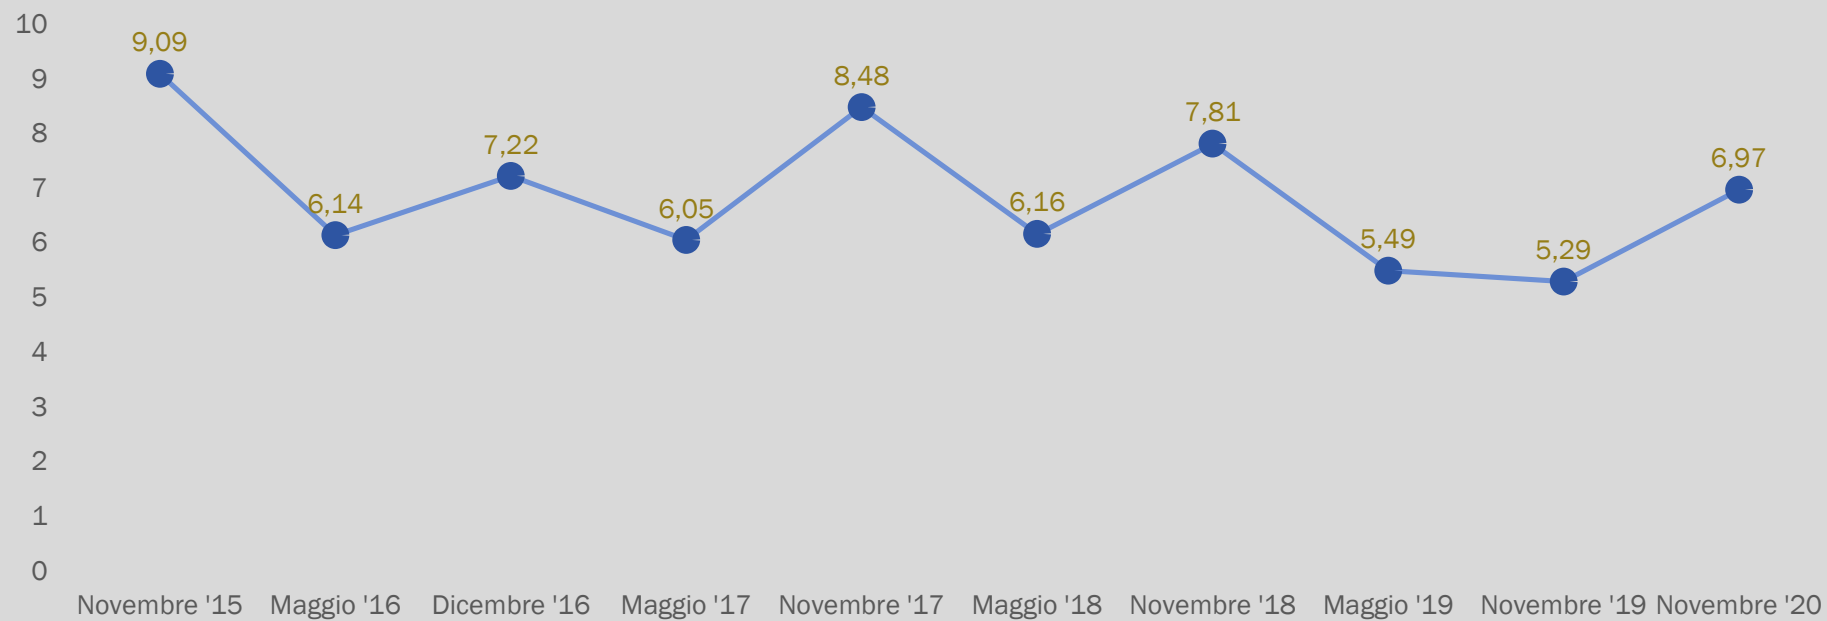

Progetto di miglioramento della correttezza ortografica

Istituto Comprensivo Coldigioco – Airo
A.S. 2020/21

Grafici di Istituto

Media percentuale di parole errate per alunno

Grafici di Istituto

Tipologia degli errori 1