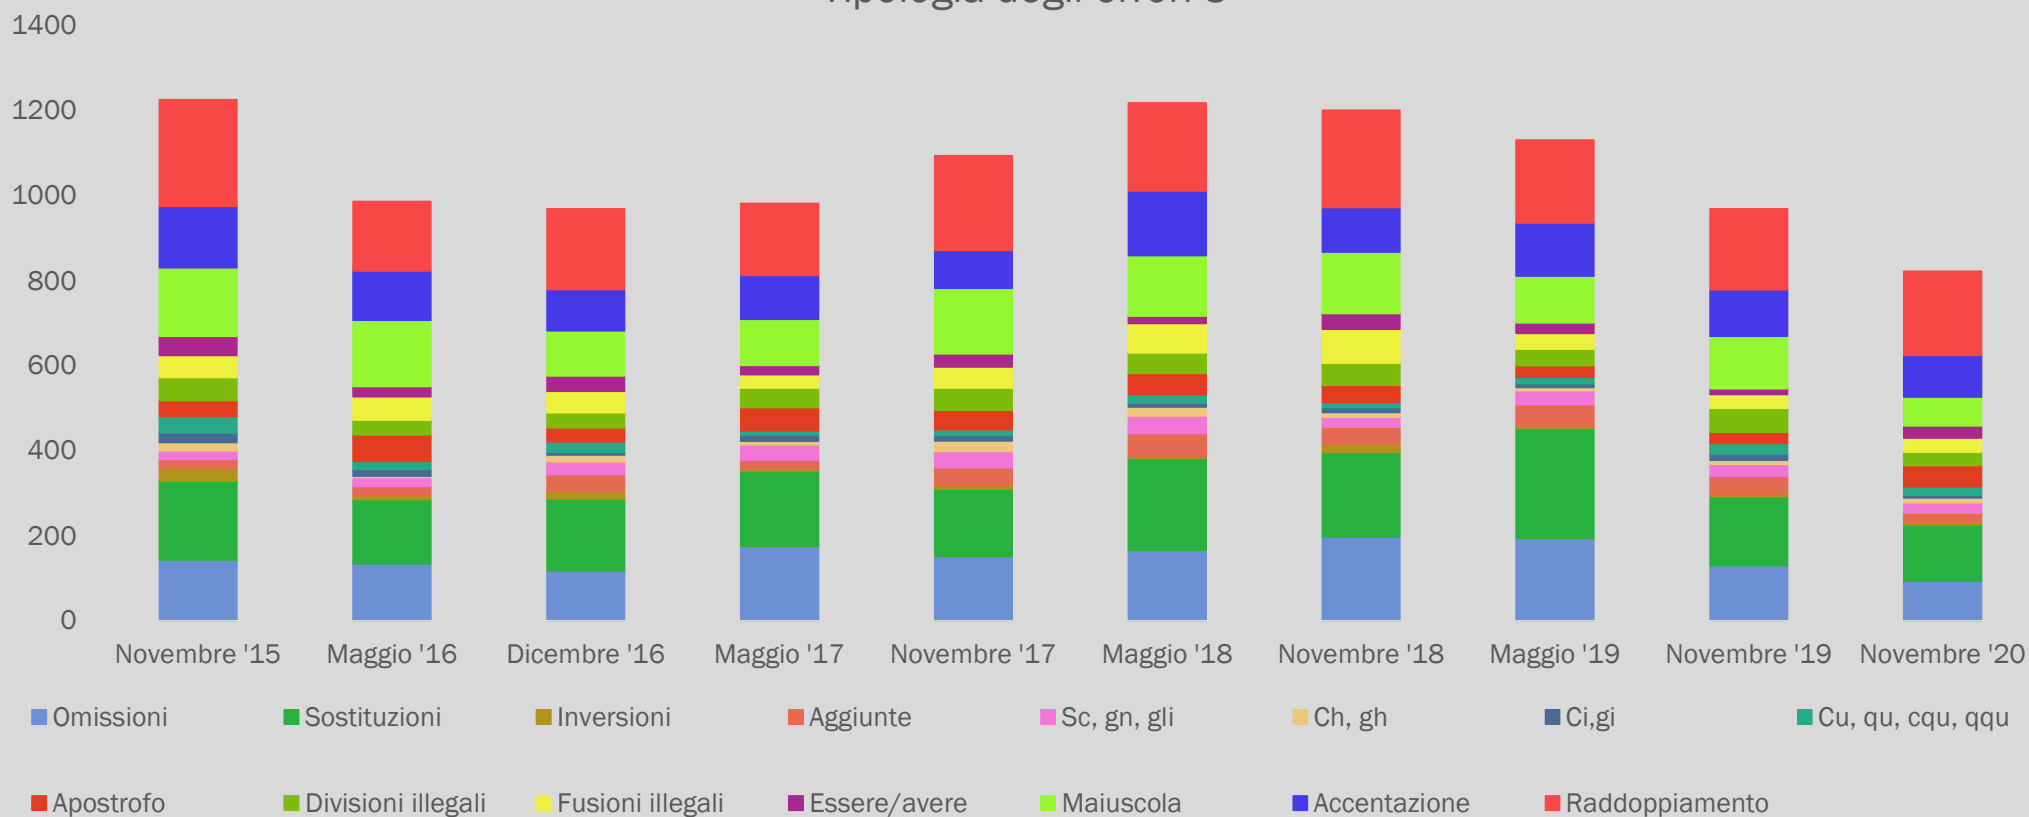

Progetto di miglioramento della correttezza ortografica

Istituto Comprensivo Coldigioco – Airo
A.S. 2020/21

Grafici di Istituto

Media percentuale di parole errate per alunno

Grafici di Istituto

Tipologia degli errori 1

Grafici di Istituto

Tipologia degli errori 2

Grafici di Istituto

Tipologia degli errori 3

Classe seconda – Scuola Primaria

Tipologia degli errori 1

Classe seconda – Scuola Primaria

Tipologia degli errori 2